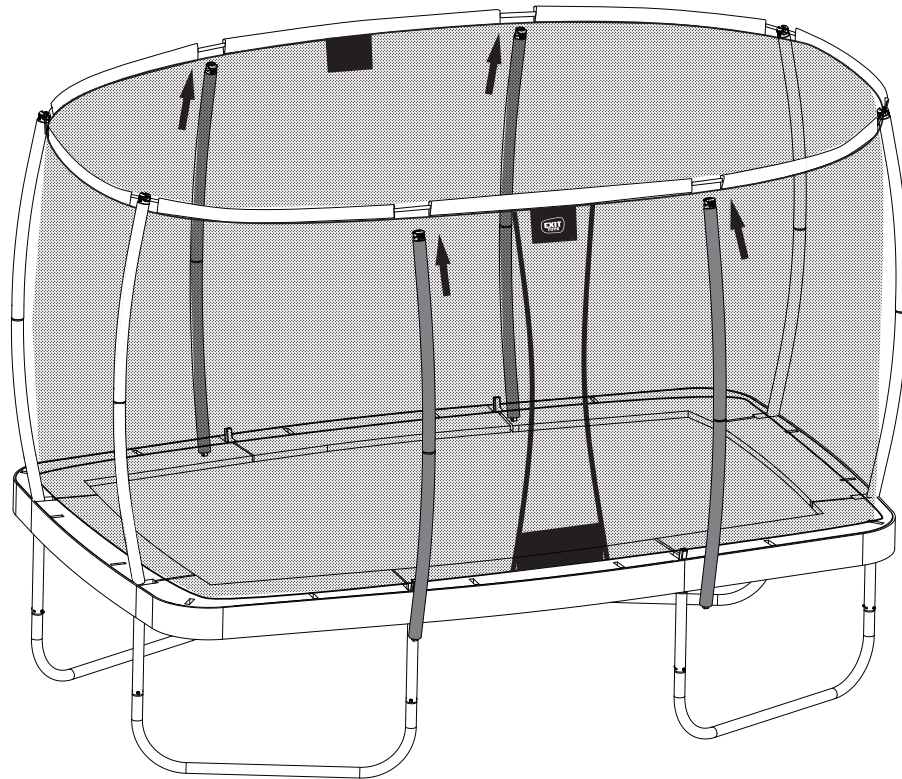

**18**

19

**20**

**21**

# Trampoline

EXIT Allure 214x366

22

23