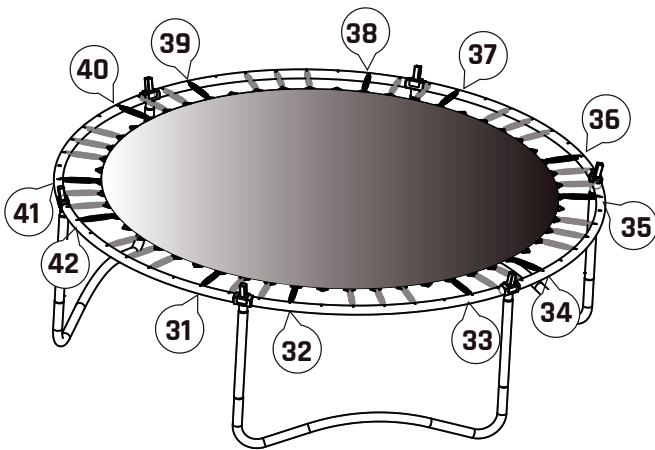

2

8.3ft	10ft
6	6

12ft	14ft
8	8

3

8.3ft	10ft	12ft	14ft
6	6	8	8

4

Part.Nr.	8.3ft	10ft	12ft	14ft
3	4	4	8	8

Trampoline

EXIT Allure ø253/ø305/ø366/ø427

5

8.3ft/10ft

Part.Nr.	8.3ft	10ft	12ft	14ft
3	8	8	8	8

12ft/14ft

6

8.3ft/10ft

Part.Nr.	8.3ft	10ft	12ft	14ft
3	18	18	24	24

12ft/14ft

7

8.3ft/10ft

Part.Nr.	8.3ft	10ft	12ft	14ft
3	12	12	16	16

8

8.3ft/10ft

Part.Nr.	8.3ft	10ft	12ft	14ft
3	12	24	24	40

Trampoline