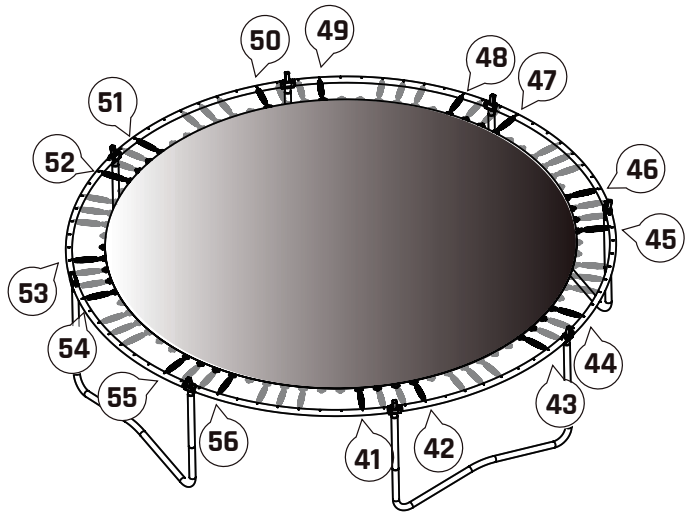

EXIT Allure ø253/ø305/ø366/ø427

5

8.3ft/10ft

Part.Nr.	8.3ft	10ft	12ft	14ft
3	8	8	8	8

12ft/14ft

6

8.3ft/10ft

Part.Nr.	8.3ft	10ft	12ft	14ft
3	18	18	24	24

12ft/14ft

7

8.3ft/10ft

Part.Nr.	8.3ft	10ft	12ft	14ft
3	12	12	16	16

8

8.3ft/10ft

Part.Nr.	8.3ft	10ft	12ft	14ft
3	12	24	24	40

Trampoline

EXIT Allure ø253/ø305/ø366/ø427

Trampoline

EXIT Allure ø253/ø305/ø366/ø427

Premium
safety net

Classic Safetynet

9

8ft	B8002000397	6X
10ft	B8002000397	6X
12ft	B8002000397	8X
14ft	B8002000397	8X

10

8ft	B8002000398	6X
10ft	B8002000398	6X
12ft	B8002000398	8X
14ft	B8002000398	8X

11

8ft	SP52371	6X
10ft	SP52371	6X
12ft	SP52371	8X
14ft	SP52371	8X

12

8ft	FH26177	18X
10ft	FH26177	18X
12ft	FH26177	24X
14ft	FH26177	24X