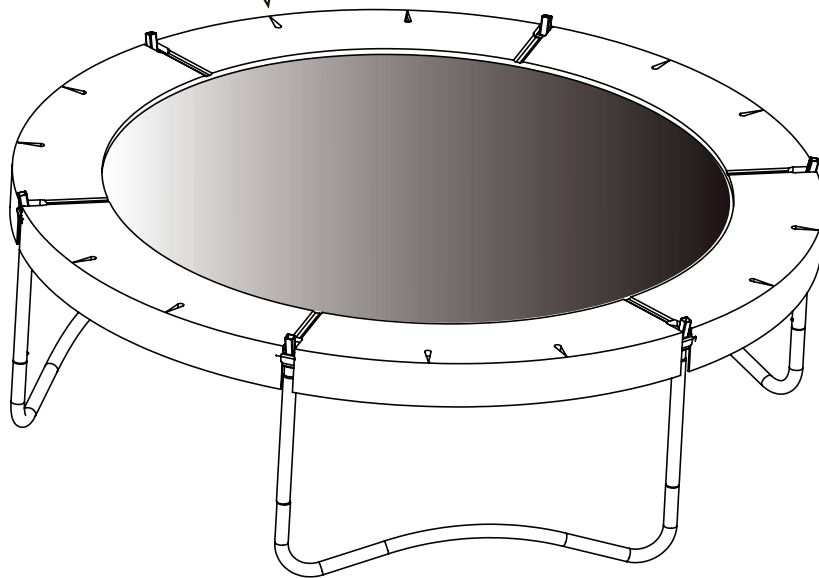

12ft/14ft

7

8.3ft/10ft

Part.Nr.	8.3ft	10ft	12ft	14ft
3	12	12	16	16

8

8.3ft/10ft

Part.Nr.	8.3ft	10ft	12ft	14ft
3	12	24	24	40

Trampoline

EXIT Allure ø253/ø305/ø366/ø427

Trampoline

EXIT Allure ø253/ø305/ø366/ø427

Premium
safety net

Classic Safetynet

9

8ft	B8002000397	6X
10ft	B8002000397	6X
12ft	B8002000397	8X
14ft	B8002000397	8X

10