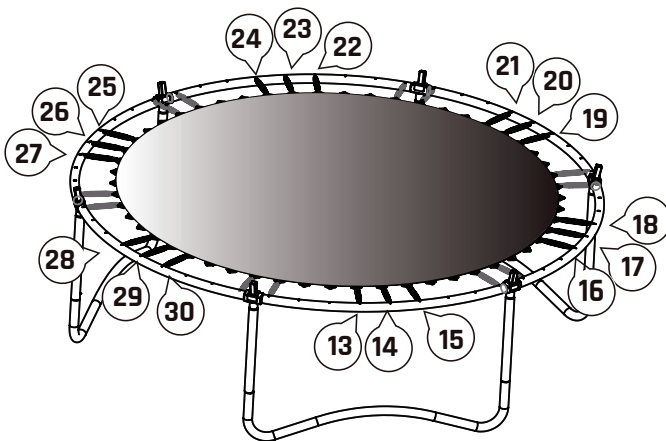

2

8.3ft	10ft
6	6

12ft	14ft
8	8

3

8.3ft	10ft	12ft	14ft
6	6	8	8

4

Part.Nr.	8.3ft	10ft	12ft	14ft
3	4	4	8	8

Trampoline

EXIT Allure ø253/ø305/ø366/ø427

5

8.3ft/10ft

Part.Nr.	8.3ft	10ft	12ft	14ft
3	8	8	8	8

12ft/14ft

6

8.3ft/10ft

Part.Nr.	8.3ft	10ft	12ft	14ft
3	18	18	24	24

12ft/14ft

7

8.3ft/10ft

Part.Nr.	8.3ft	10ft	12ft	14ft
3	12	12	16	16

8

8.3ft/10ft

Part.Nr.	8.3ft	10ft	12ft	14ft
3	12	24	24	40

Trampoline