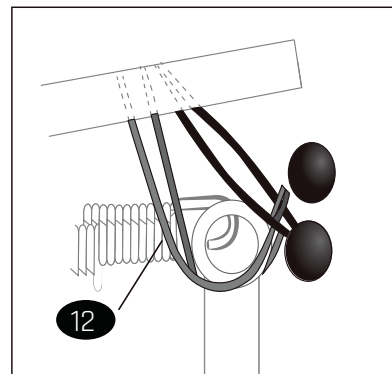

12

8.3ft	10ft	12ft	14ft
6	6	8	8

13

Part.Nr.	8.3ft	10ft	12ft	14ft
13-1	8	10	12	14

14

Trampoline

EXIT Allure ø253/ø305/ø366/ø427

15

8.3ft	10ft	12ft	14ft
6	6	8	8

Trampoline

EXIT Allure ø253/ø305/ø366/ø427

17

Part.Nr.	8ft	10ft	12ft	14ft
13-2	2sets	2sets	2sets	2sets

18

8.3ft	10ft	12ft	14ft
6	6	8	8

8.3ft	10ft	12ft	14ft
18	18	24	24

12

12

Trampoline

EXIT Allure ø253/ø305/ø366/ø427

www.exittoys.com

Contact Information:

Dutch Toys Group B.V.
Edisonstraat 83
7006 RB Doetinchem, The Netherlands

info@exittoys.com
www.exittoys.com