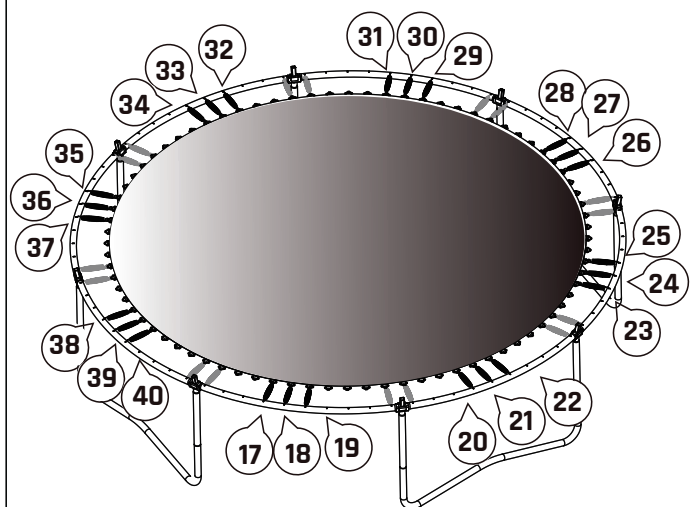

EXIT Allure ø253/ø305/ø366/ø427

5

8.3ft/10ft

Part.Nr.	8.3ft	10ft	12ft	14ft
3	8	8	8	8

12ft/14ft

6

8.3ft/10ft

Part.Nr.	8.3ft	10ft	12ft	14ft
3	18	18	24	24

12ft/14ft

7

8.3ft/10ft

Part.Nr.	8.3ft	10ft	12ft	14ft
3	12	12	16	16

8

8.3ft/10ft

Part.Nr.	8.3ft	10ft	12ft	14ft
3	12	24	24	40

Trampoline