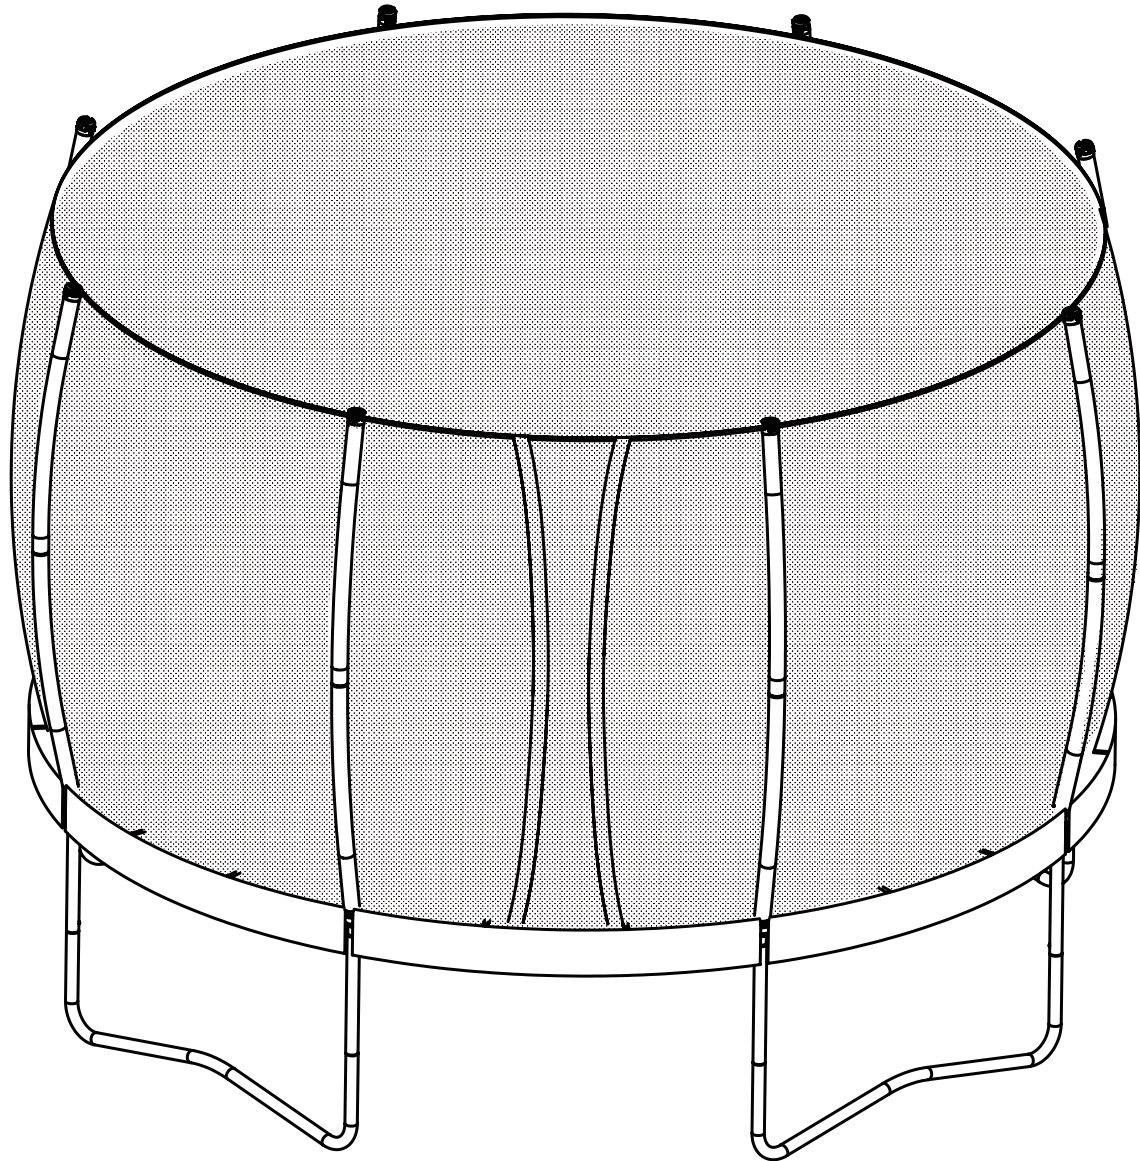

Trampoline

Allure $\varnothing 253/\varnothing 305/\varnothing 366/\varnothing 427$

 $\varnothing 253$ MAX 80kg
 $\varnothing 305$ MAX 100kg
 $\varnothing 366$ MAX 130kg
 $\varnothing 427$ MAX 130kg

 **WARNING**
CHOKING HAZARD
small parts
Adult assembly required
retain for future reference

8FT = ø253
10FT = ø305
12FT = ø366
14FT = ø427

Trampoline

EXIT Allure ø253/ø305/ø366/ø427

1

8ft	GL40570	6X
10ft	GL40560	6X
12ft	GL31201	8X
14ft	GL31221	8X

2

8ft	HL40561	6X
10ft	HL40561	6X
12ft	HL31020	8X
14ft	HL31020	8X