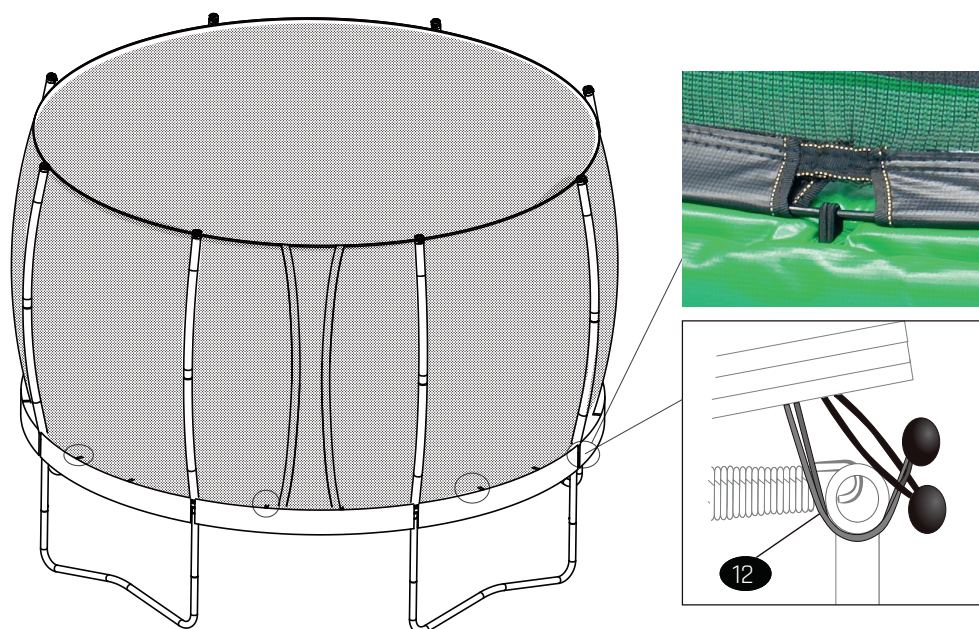

12

8.3ft	10ft	12ft	14ft
6	6	8	8

13

Part.Nr.	8.3ft	10ft	12ft	14ft
13-1	8	10	12	14

14

Trampoline

EXIT Allure ø253/ø305/ø366/ø427

15

8.3ft	10ft	12ft	14ft
6	6	8	8

Trampoline

EXIT Allure ø253/ø305/ø366/ø427

17

Part.Nr.	8ft	10ft	12ft	14ft
13-2	2sets	2sets	2sets	2sets

18

8.3ft	10ft	12ft	14ft
6	6	8	8

8.3ft	10ft	12ft	14ft
18	18	24	24

12

12

Trampoline

EXIT Allure ø253/ø305/ø366/ø427

www.exittoys.com

Contact Information:

Dutch Toys Group B.V.
Edisonstraat 83
7006 RB Doetinchem, The Netherlands

info@exittoys.com
www.exittoys.com