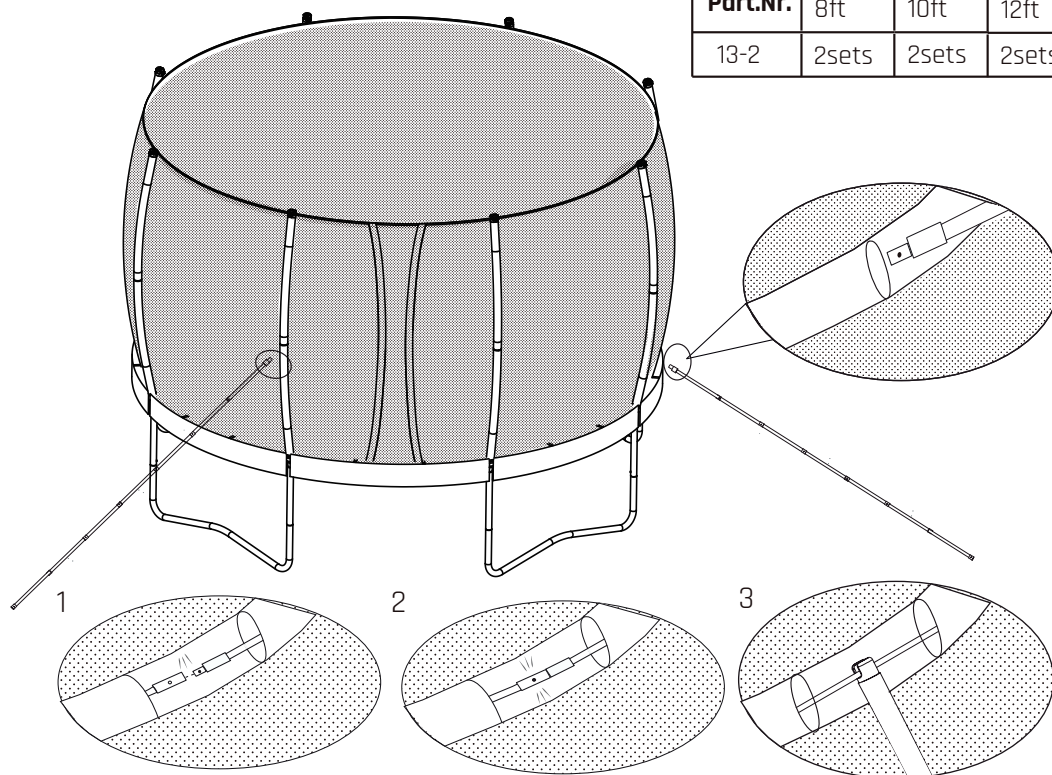

12

8.3ft	10ft	12ft	14ft
6	6	8	8

13

Part.Nr.	8.3ft	10ft	12ft	14ft
13-1	8	10	12	14

14

Trampoline

EXIT Allure ø253/ø305/ø366/ø427

15

8.3ft	10ft	12ft	14ft
6	6	8	8

Trampoline

EXIT Allure ø253/ø305/ø366/ø427

17

Part.Nr.	8ft	10ft	12ft	14ft
13-2	2sets	2sets	2sets	2sets

18

8.3ft	10ft	12ft	14ft
6	6	8	8

8.3ft	10ft	12ft	14ft
18	18	24	24

12

12

Trampoline

EXIT Allure ø253/ø305/ø366/ø427

www.exittoys.com

Contact Information:

Dutch Toys Group B.V.
Edisonstraat 83
7006 RB Doetinchem, The Netherlands

info@exittoys.com
www.exittoys.com