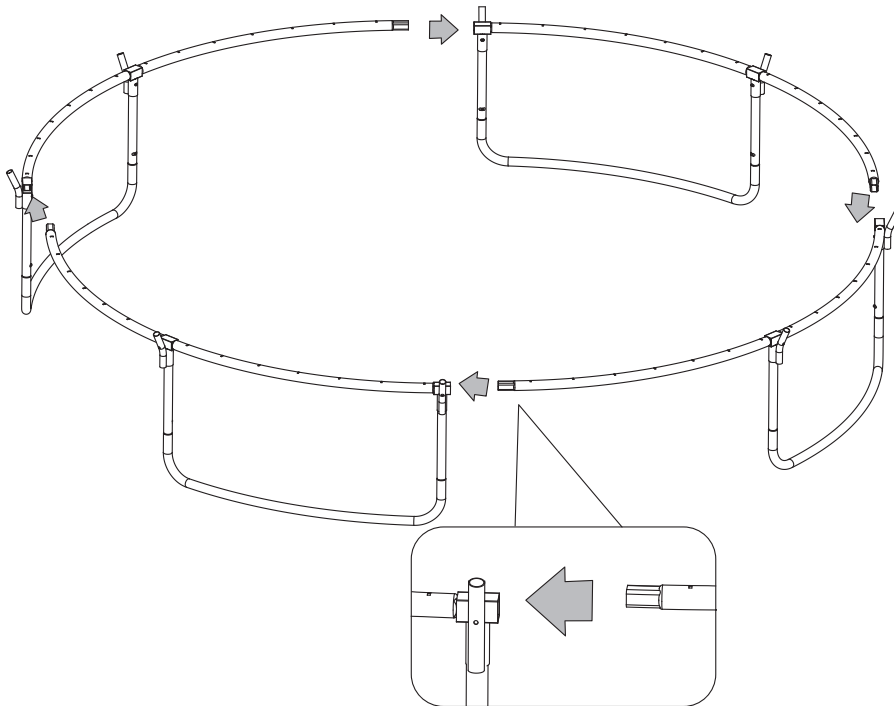

*

BOX REFERENCE:	XX.XX.X
PRODUCTION ID:	XXX XXX

6ft	63.99.93.06	1X
8ft	63.99.93.08	1X
10ft	63.99.93.10	1X
12ft	63.99.93.12	1X
14ft	63.99.93.14	1X

Trampoline

EXIT Silhouette $\varnothing 183/\varnothing 244/\varnothing 305/\varnothing 366/\varnothing 427$

1

2

3

4

Trampoline

EXIT Silhouette ø183/ø244/ø305/ø366/ø427

5

6

The first hole

For 6-10ft

For 12-14ft

Trampoline

EXIT Silhouette ø183/ø244/ø305/ø366/ø427

7

8

Trampoline

EXIT Silhouette ø183/ø244/ø305/ø366/ø427

9

6ft-8ft-10ft x6
12ft-14ft x8

10

17

11

Trampoline

EXIT Silhouette ø183/ø244/ø305/ø366/ø427