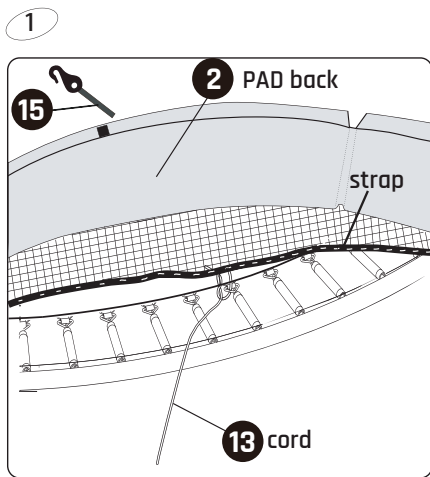

1

2

3

4

Trampoline

EXIT Silhouette ø183/ø244/ø305/ø366/ø427

5

6

The first hole

For 6-10ft

For 12-14ft

Trampoline

EXIT Silhouette ø183/ø244/ø305/ø366/ø427

7

8

Trampoline

EXIT Silhouette ø183/ø244/ø305/ø366/ø427

9

6ft-8ft-10ft x6
12ft-14ft x8

10

17

11

Trampoline

EXIT Silhouette ø183/ø244/ø305/ø366/ø427