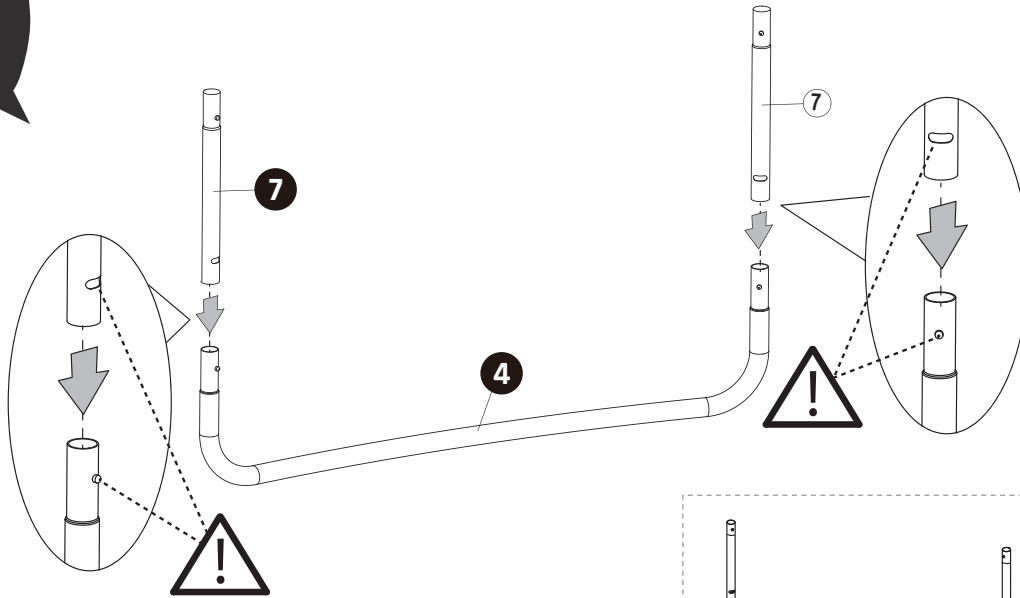

*

BOX REFERENCE:	XX.XX.X
PRODUCTION ID:	XXX XXX

6ft	63.99.93.06	1X
8ft	63.99.93.08	1X
10ft	63.99.93.10	1X
12ft	63.99.93.12	1X
14ft	63.99.93.14	1X

Trampoline

EXIT Silhouette $\varnothing 183/\varnothing 244/\varnothing 305/\varnothing 366/\varnothing 427$

1

2

3

4

Trampoline

EXIT Silhouette ø183/ø244/ø305/ø366/ø427

5

6