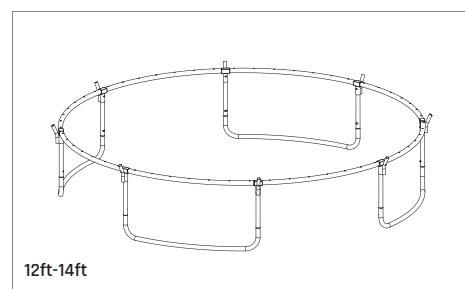

*

BOX REFERENCE:	XX.XX.X
PRODUCTION ID:	XXX XXX

6ft	63.99.93.06	1X
8ft	63.99.93.08	1X
10ft	63.99.93.10	1X
12ft	63.99.93.12	1X
14ft	63.99.93.14	1X

Trampoline

EXIT Silhouette $\varnothing 183/\varnothing 244/\varnothing 305/\varnothing 366/\varnothing 427$

1

2

3

4

Trampoline

EXIT Silhouette ø183/ø244/ø305/ø366/ø427

5

6

The first hole

For 6-10ft

For 12-14ft

Trampoline

EXIT Silhouette ø183/ø244/ø305/ø366/ø427

7

8

Trampoline

EXIT Silhouette ø183/ø244/ø305/ø366/ø427

9

6ft-8ft-10ft x6
12ft-14ft x8

10

17

11

Trampoline

EXIT Silhouette ø183/ø244/ø305/ø366/ø427