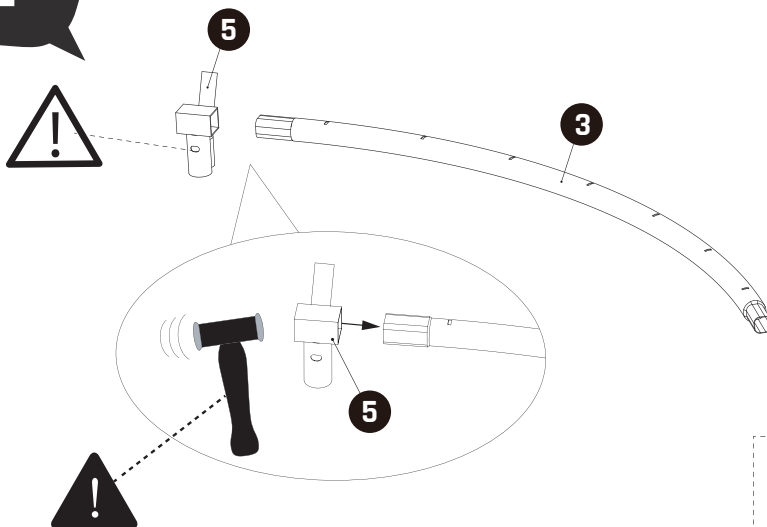

*

BOX REFERENCE:	XX.XX.X
PRODUCTION ID:	XXX XXX

6ft	63.99.93.06	1X
8ft	63.99.93.08	1X
10ft	63.99.93.10	1X
12ft	63.99.93.12	1X
14ft	63.99.93.14	1X

Trampoline

EXIT Silhouette $\varnothing 183/\varnothing 244/\varnothing 305/\varnothing 366/\varnothing 427$

1

2

3

4

Trampoline

EXIT Silhouette ø183/ø244/ø305/ø366/ø427

5

6