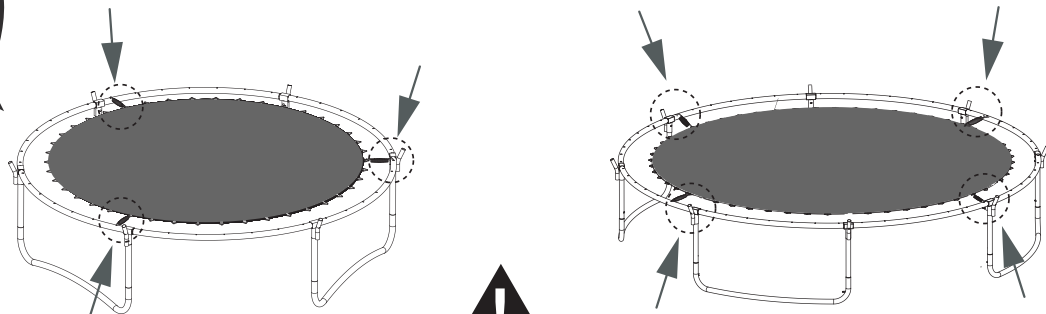

*

BOX REFERENCE:	XX.XX.X
PRODUCTION ID:	XXX XXX

6ft	63.99.93.06	1X
8ft	63.99.93.08	1X
10ft	63.99.93.10	1X
12ft	63.99.93.12	1X
14ft	63.99.93.14	1X

Trampoline

EXIT Silhouette $\varnothing 183/\varnothing 244/\varnothing 305/\varnothing 366/\varnothing 427$

1

2

3

4

Trampoline

EXIT Silhouette ø183/ø244/ø305/ø366/ø427

5

6

The first hole

For 6-10ft

For 12-14ft

Trampoline

EXIT Silhouette ø183/ø244/ø305/ø366/ø427

7

8

Trampoline

EXIT Silhouette ø183/ø244/ø305/ø366/ø427

9

6ft-8ft-10ft x6
12ft-14ft x8

10

17

11

Trampoline

EXIT Silhouette ø183/ø244/ø305/ø366/ø427