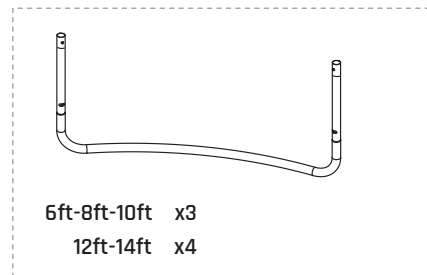

16

6ft	SI4001	6X
8ft	SI4001	6X
10ft	SI4001	6X
12ft	SI4001	8X
14ft	SI4001	8X

17

6ft	SI4020	1X
8ft	SI4020	1X
10ft	SI4020	1X
12ft	SI4020	1X
14ft	SI4020	1X

18

6ft	SI4002	1X
8ft	SI4002	1X
10ft	SI4002	1X
12ft	SI4002	1X
14ft	SI4002	1X

*

BOX REFERENCE:	XX.XX.X
PRODUCTION ID:	XXX XXX

6ft	63.99.93.06	1X
8ft	63.99.93.08	1X
10ft	63.99.93.10	1X
12ft	63.99.93.12	1X
14ft	63.99.93.14	1X

Trampoline

EXIT Silhouette $\varnothing 183/\varnothing 244/\varnothing 305/\varnothing 366/\varnothing 427$

1

2

3

4

Trampoline

EXIT Silhouette ø183/ø244/ø305/ø366/ø427

5

6