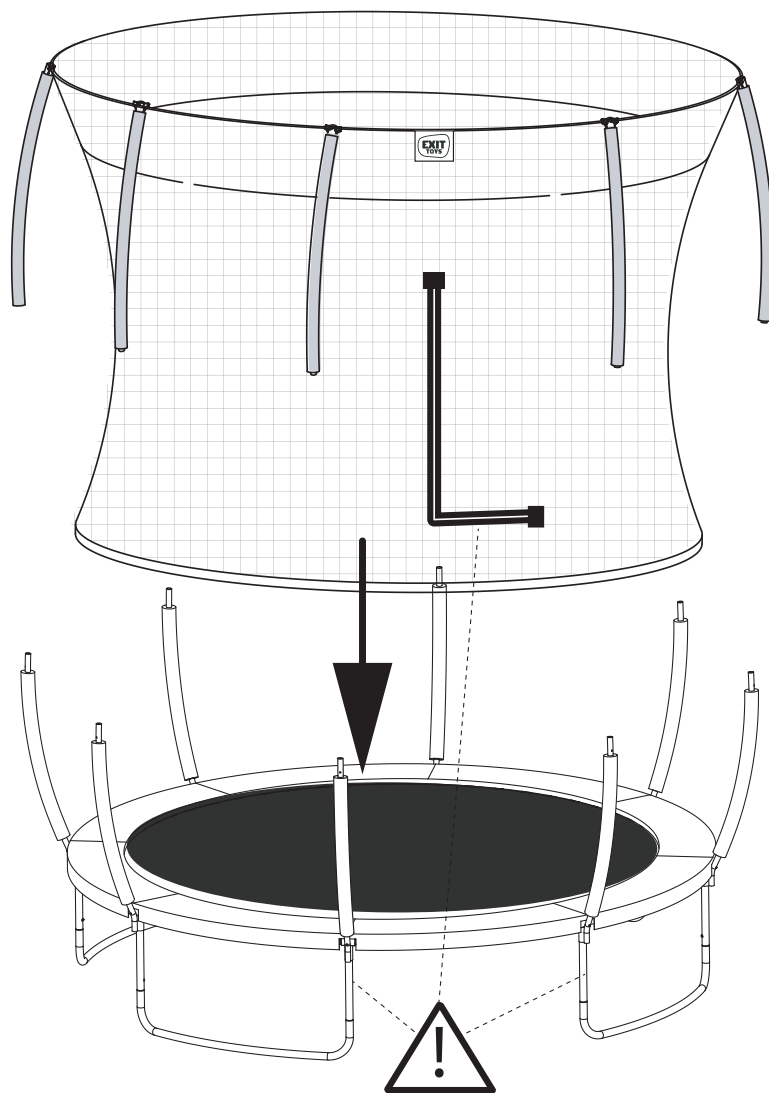

1

2

3

4

Trampoline

EXIT Silhouette ø183/ø244/ø305/ø366/ø427

5

6

The first hole

For 6-10ft

For 12-14ft

Trampoline

EXIT Silhouette ø183/ø244/ø305/ø366/ø427

7

8

Trampoline

EXIT Silhouette ø183/ø244/ø305/ø366/ø427

9

6ft-8ft-10ft x6
12ft-14ft x8

10

17

11

Trampoline

EXIT Silhouette ø183/ø244/ø305/ø366/ø427