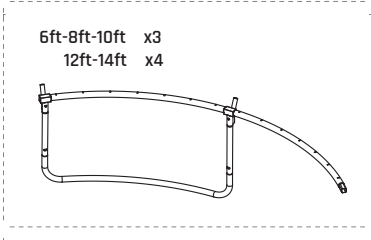

*

BOX REFERENCE:	XX.XX.X
PRODUCTION ID:	XXX XXX

6ft	63.99.93.06	1X
8ft	63.99.93.08	1X
10ft	63.99.93.10	1X
12ft	63.99.93.12	1X
14ft	63.99.93.14	1X

Trampoline

EXIT Silhouette $\varnothing 183/\varnothing 244/\varnothing 305/\varnothing 366/\varnothing 427$

1

2

3

4

Trampoline

EXIT Silhouette ø183/ø244/ø305/ø366/ø427

5

6

The first hole

For 6-10ft

For 12-14ft

Trampoline

EXIT Silhouette ø183/ø244/ø305/ø366/ø427

7

8

Trampoline

EXIT Silhouette ø183/ø244/ø305/ø366/ø427

9

6ft-8ft-10ft x6
12ft-14ft x8

10

17

11

Trampoline

EXIT Silhouette ø183/ø244/ø305/ø366/ø427